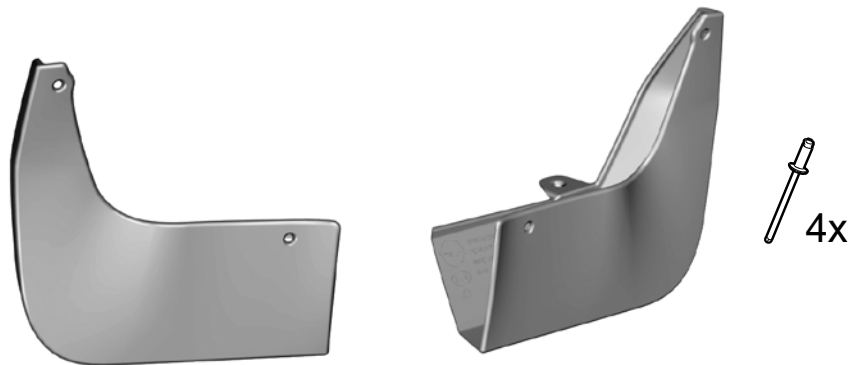

## Mud Flap - Rear

NOT: 4277

Ref: 9840157380

*NOTICE DE POSE A USAGE PROFESSIONNEL / LES PHOTOS ET LES DESSINS NE SONT PAS CONTRACTUELS  
FITTING INSTRUCTIONS FOR PROFESSIONAL FITTERS / THE PHOTOGRAPHS AND THE DRAWINGS ARE NOT CONTRACTUAL  
INSTRUCCIONES DE MONTAJE PARA USO PROFESIONAL / LAS FOTOGRAFÍAS Y LOS DIBUJOS NO SON CONTRACTUALES  
MANUAL DE MONTAGEM PARA UTILIZAÇÃO PROFISSIONAL / AS FOTOGRAFIAS E OS DESENHOS NÃO SÃO CONTRATUAIS  
MONTAGEANLEITUNG FÜR PROFESSIONNELLEN EINSATZ / DIE FOTOS UND DIE ZEICHNUNGEN SIND UNVERBINDLICH  
ISTRUZIONI DI POSA AD USO PROFESSIONALE / LE FOTOGRAFIE ED I DISEGNI NON SONO CONTRATTUALI  
MONTAGEHANDLEIDING VOOR PROFESSIONEEL GEBRUIK / DE FOTO'S EN DE TEKENINGEN ZIJN NIET CONTRACTUEEL*