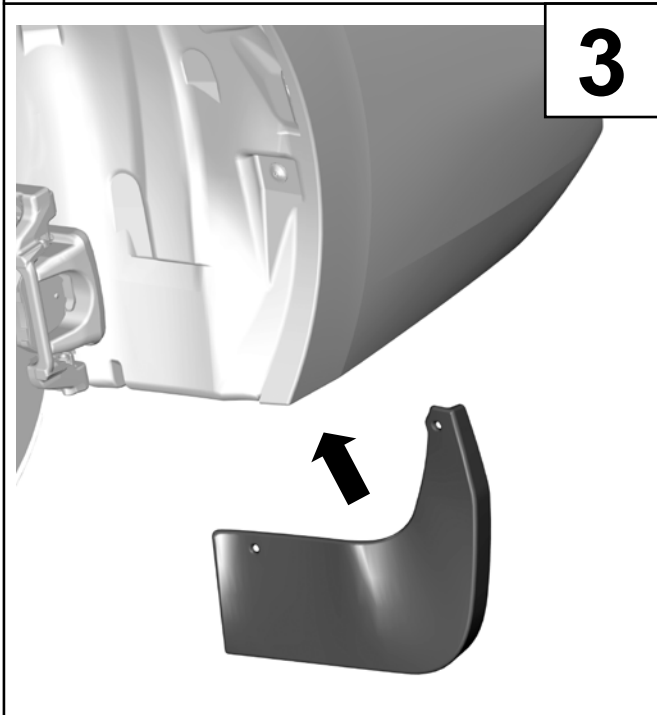

## Mud Flap - Rear

NOT: 4277

Ref: 9840157380

*NOTICE DE POSE A USAGE PROFESSIONNEL / LES PHOTOS ET LES DESSINS NE SONT PAS CONTRACTUELS  
FITTING INSTRUCTIONS FOR PROFESSIONAL FITTERS / THE PHOTOGRAPHS AND THE DRAWINGS ARE NOT CONTRACTUAL  
INSTRUCCIONES DE MONTAJE PARA USO PROFESIONAL / LAS FOTOGRAFÍAS Y LOS DIBUJOS NO SON CONTRACTUALES  
MANUAL DE MONTAGEM PARA UTILIZAÇÃO PROFISSIONAL / AS FOTOGRAFIAS E OS DESENHOS NÃO SÃO CONTRATUAIS  
MONTAGEANLEITUNG FÜR PROFESSIONNELLEN EINSATZ / DIE FOTOS UND DIE ZEICHNUNGEN SIND UNVERBINDLICH  
ISTRUZIONI DI POSA AD USO PROFESSIONALE / LE FOTOGRAFIE ED I DISEGNI NON SONO CONTRATTUALI  
MONTAGEHANDLEIDING VOOR PROFESSIONEEL GEBRUIK / DE FOTO'S EN DE TEKENINGEN ZIJN NIET CONTRACTUEEL*