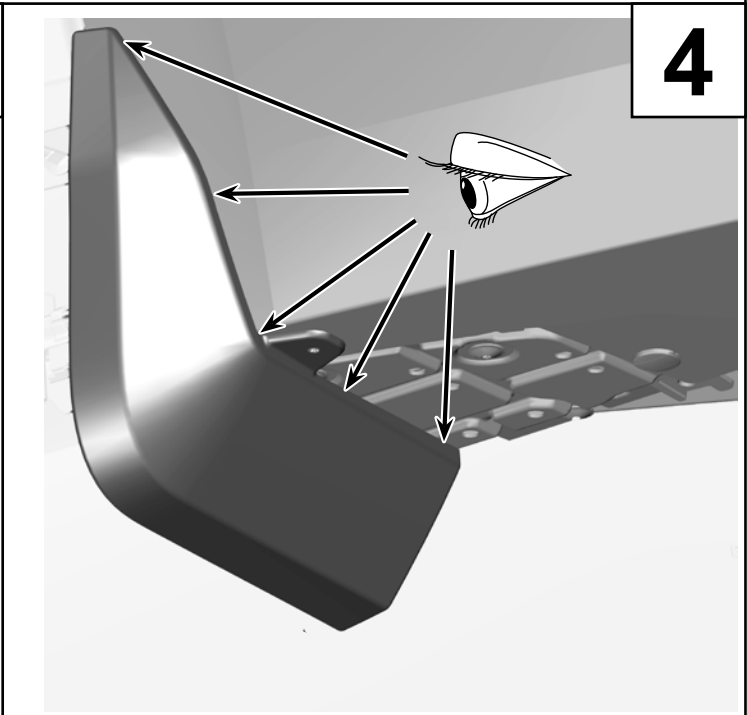

## Mud Flap - Rear

NOT: 4277

Ref: 9840157380

*NOTICE DE POSE A USAGE PROFESSIONNEL / LES PHOTOS ET LES DESSINS NE SONT PAS CONTRACTUELS  
FITTING INSTRUCTIONS FOR PROFESSIONAL FITTERS / THE PHOTOGRAPHS AND THE DRAWINGS ARE NOT CONTRACTUAL  
INSTRUCCIONES DE MONTAJE PARA USO PROFESIONAL / LAS FOTOGRAFÍAS Y LOS DIBUJOS NO SON CONTRACTUALES  
MANUAL DE MONTAGEM PARA UTILIZAÇÃO PROFISSIONAL / AS FOTOGRAFIAS E OS DESENHOS NÃO SÃO CONTRATUAIS  
MONTAGEANLEITUNG FÜR PROFESSIONNELLEN EINSATZ / DIE FOTOS UND DIE ZEICHNUNGEN SIND UNVERBINDLICH  
ISTRUZIONI DI POSA AD USO PROFESSIONALE / LE FOTOGRAFIE ED I DISEGNI NON SONO CONTRATTUALI  
MONTAGEHANDLEIDING VOOR PROFESSIONEEL GEBRUIK / DE FOTO'S EN DE TEKENINGEN ZIJN NIET CONTRACTUEEL*