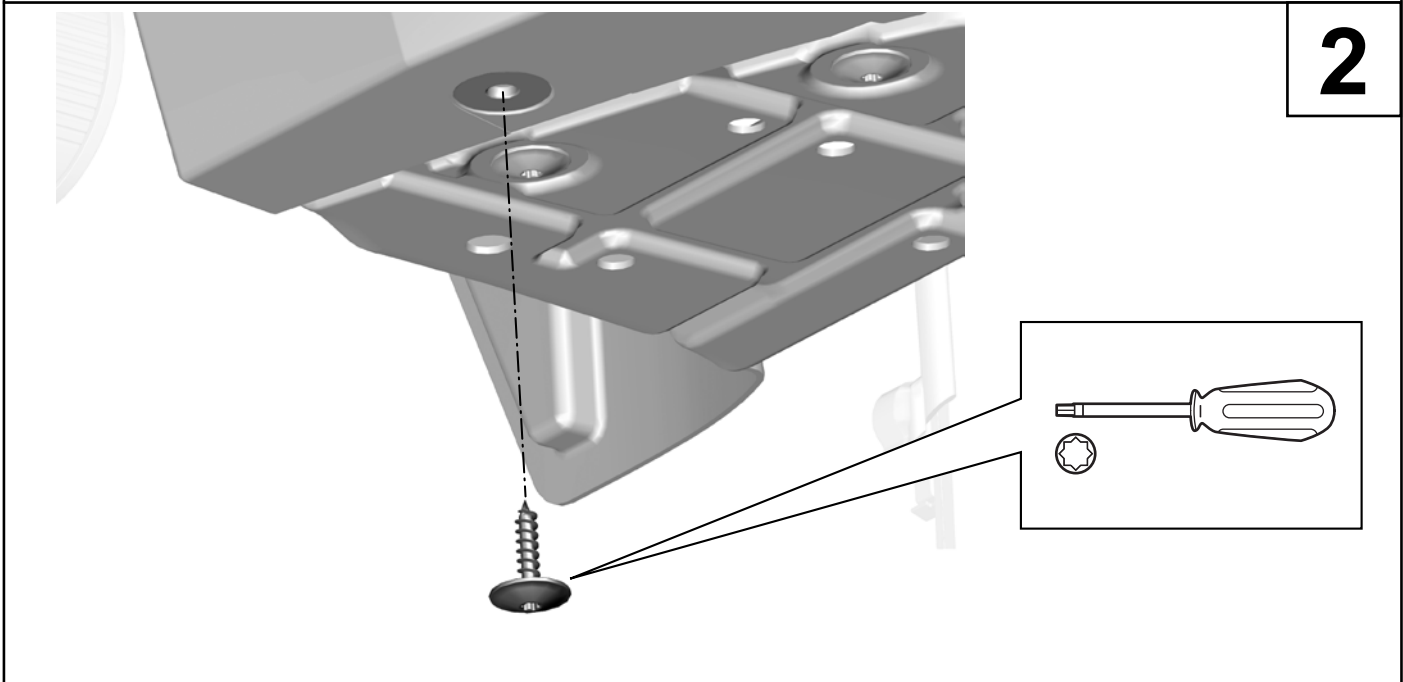

## Mud Flap - Rear

NOT: 4277

Ref: 9840157380

*NOTICE DE POSE A USAGE PROFESSIONNEL / LES PHOTOS ET LES DESSINS NE SONT PAS CONTRACTUELS  
FITTING INSTRUCTIONS FOR PROFESSIONAL FITTERS / THE PHOTOGRAPHS AND THE DRAWINGS ARE NOT CONTRACTUAL  
INSTRUCCIONES DE MONTAJE PARA USO PROFESIONAL / LAS FOTOGRAFÍAS Y LOS DIBUJOS NO SON CONTRACTUALES  
MANUAL DE MONTAGEM PARA UTILIZAÇÃO PROFISSIONAL / AS FOTOGRAFIAS E OS DESENHOS NÃO SÃO CONTRATUAIS  
MONTAGEANLEITUNG FÜR PROFESSIONNELLEN EINSATZ / DIE FOTOS UND DIE ZEICHNUNGEN SIND UNVERBINDLICH  
ISTRUZIONI DI POSA AD USO PROFESSIONALE / LE FOTOGRAFIE ED I DISEGNI NON SONO CONTRATTUALI  
MONTAGEHANDLEIDING VOOR PROFESSIONEEL GEBRUIK / DE FOTO'S EN DE TEKENINGEN ZIJN NIET CONTRACTUEEL*