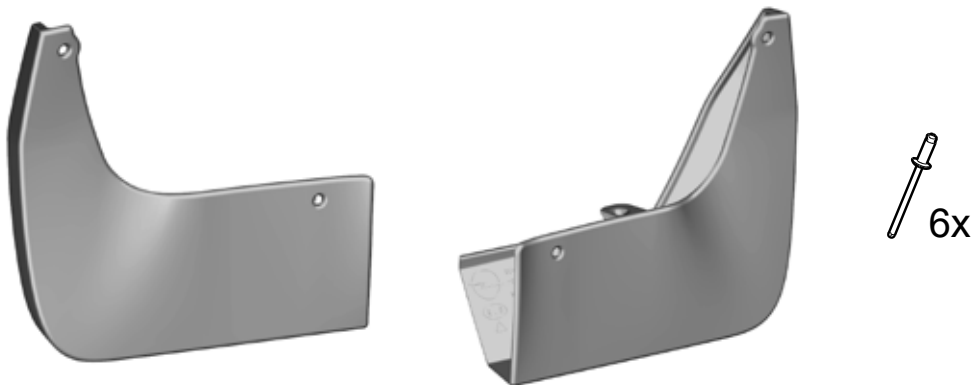

ASTRA (OV51)

Mud Flap - Rear

NOT: 4224

Ref: 9840157280

*NOTICE DE POSE A USAGE PROFESSIONNEL / LES PHOTOS ET LES DESSINS NE SONT PAS CONTRACTUELS
FITTING INSTRUCTIONS FOR PROFESSIONAL FITTERS / THE PHOTOGRAPHS AND THE DRAWINGS ARE NOT CONTRACTUAL
INSTRUCCIONES DE MONTAJE PARA USO PROFESIONAL / LAS FOTOGRAFÍAS Y LOS DIBUJOS NO SON CONTRACTUALES
MANUAL DE MONTAGEM PARA UTILIZAÇÃO PROFISSIONAL / AS FOTOGRAFIAS E OS DESENHOS NÃO SÃO CONTRATUAIS
MONTAGEANLEITUNG FÜR PROFESSIONNELLEN EINSATZ / DIE FOTOS UND DIE ZEICHNUNGEN SIND UNVERBINDLICH
ISTRUZIONI DI POSA AD USO PROFESSIONALE / LE FOTOGRAFIE ED I DISEGNI NON SONO CONTRATTUALI
MONTAGEHANDLEIDING VOOR PROFESSIONEEL GEBRUIK / DE FOTO'S EN DE TEKENINGEN ZIJN NIET CONTRACTUEEL*