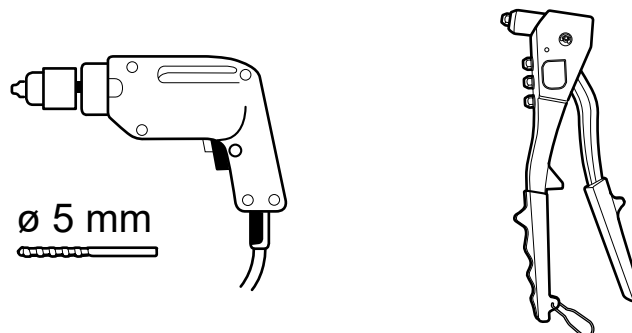

ASTRA (OV51)

Mud Flap - Rear

NOT: 4224

Ref: 9840157280

*NOTICE DE POSE A USAGE PROFESSIONNEL / LES PHOTOS ET LES DESSINS NE SONT PAS CONTRACTUELS
FITTING INSTRUCTIONS FOR PROFESSIONAL FITTERS / THE PHOTOGRAPHS AND THE DRAWINGS ARE NOT CONTRACTUAL
INSTRUCCIONES DE MONTAJE PARA USO PROFESIONAL / LAS FOTOGRAFÍAS Y LOS DIBUJOS NO SON CONTRACTUALES
MANUAL DE MONTAGEM PARA UTILIZAÇÃO PROFISSIONAL / AS FOTOGRAFIAS E OS DESENHOS NÃO SÃO CONTRATUAIS
MONTAGEANLEITUNG FÜR PROFESSIONNELLEN EINSATZ / DIE FOTOS UND DIE ZEICHNUNGEN SIND UNVERBINDLICH
ISTRUZIONI DI POSA AD USO PROFESSIONALE / LE FOTOGRAFIE ED I DISEGNI NON SONO CONTRATTUALI
MONTAGEHANDLEIDING VOOR PROFESSIONEEL GEBRUIK / DE FOTO'S EN DE TEKENINGEN ZIJN NIET CONTRACTUEEL*