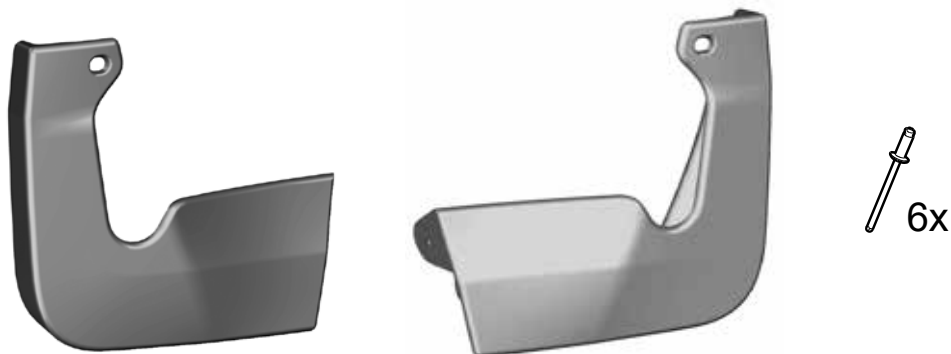

ASTRA

(OV51/OV52)

Mud Flap - Front

NOT: 4223

Ref: 9840157180

*NOTICE DE POSE A USAGE PROFESSIONNEL / LES PHOTOS ET LES DESSINS NE SONT PAS CONTRACTUELS
FITTING INSTRUCTIONS FOR PROFESSIONAL FITTERS / THE PHOTOGRAPHS AND THE DRAWINGS ARE NOT CONTRACTUAL
INSTRUCCIONES DE MONTAJE PARA USO PROFESIONAL / LAS FOTOGRAFÍAS Y LOS DIBUJOS NO SON CONTRACTUALES
MANUAL DE MONTAGEM PARA UTILIZAÇÃO PROFISSIONAL / AS FOTOGRAFIAS E OS DESENHOS NÃO SÃO CONTRATUAIS
MONTAGEANLEITUNG FÜR PROFESSIONNELLEN EINSATZ / DIE FOTOS UND DIE ZEICHNUNGEN SIND UNVERBINDLICH
ISTRUZIONI DI POSA AD USO PROFESSIONALE / LE FOTOGRAFIE ED I DISEGNI NON SONO CONTRATTUALI
MONTAGEHANDLEIDING VOOR PROFESSIONEEL GEBRUIK / DE FOTO'S EN DE TEKENINGEN ZIJN NIET CONTRACTUEEL*