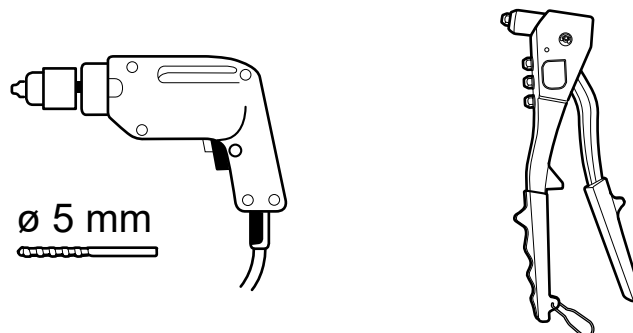

ASTRA

(OV51/OV52)

Mud Flap - Front

NOT: 4223

Ref: 9840157180

*NOTICE DE POSE A USAGE PROFESSIONNEL / LES PHOTOS ET LES DESSINS NE SONT PAS CONTRACTUELS
FITTING INSTRUCTIONS FOR PROFESSIONAL FITTERS / THE PHOTOGRAPHS AND THE DRAWINGS ARE NOT CONTRACTUAL
INSTRUCCIONES DE MONTAJE PARA USO PROFESIONAL / LAS FOTOGRAFÍAS Y LOS DIBUJOS NO SON CONTRACTUALES
MANUAL DE MONTAGEM PARA UTILIZAÇÃO PROFISSIONAL / AS FOTOGRAFIAS E OS DESENHOS NÃO SÃO CONTRATUAIS
MONTAGEANLEITUNG FÜR PROFESSIONNELLEN EINSATZ / DIE FOTOS UND DIE ZEICHNUNGEN SIND UNVERBINDLICH
ISTRUZIONI DI POSA AD USO PROFESSIONALE / LE FOTOGRAFIE ED I DISEGNI NON SONO CONTRATTUALI
MONTAGEHANDLEIDING VOOR PROFESSIONEEL GEBRUIK / DE FOTO'S EN DE TEKENINGEN ZIJN NIET CONTRACTUEEL*