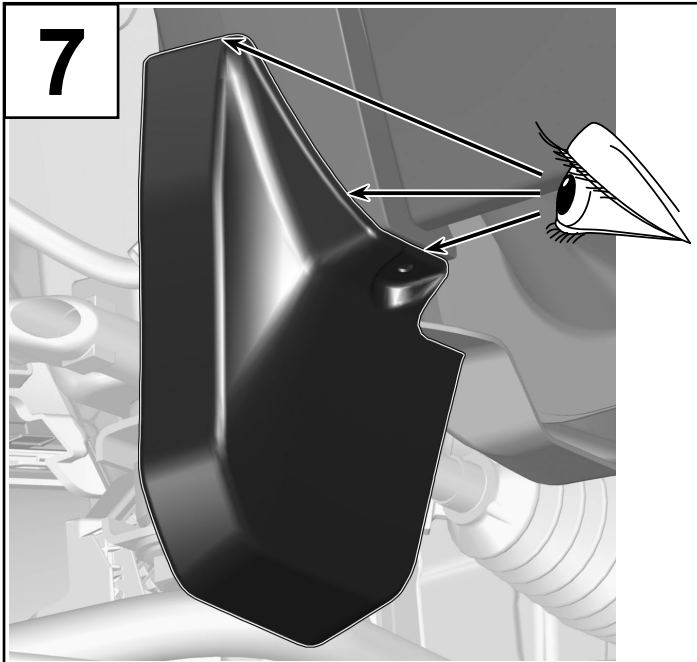

MOKKA (P2Q0)

Splash Guard - Front

NOT: 4113

Ref: 9837944180

*NOTICE DE POSE A USAGE PROFESSIONNEL / LES PHOTOS ET LES DESSINS NE SONT PAS CONTRACTUELS
FITTING INSTRUCTIONS FOR PROFESSIONAL FITTERS / THE PHOTOGRAPHS AND THE DRAWINGS ARE NOT CONTRACTUAL
INSTRUCCIONES DE MONTAJE PARA USO PROFESIONAL / LAS FOTOGRAFÍAS Y LOS DIBUJOS NO SON CONTRACTUALES
MANUAL DE MONTAGEM PARA UTILIZAÇÃO PROFISSIONAL / AS FOTOGRAFIAS E OS DESENHOS NÃO SÃO CONTRATUAIS
MONTAGEANLEITUNG FÜR PROFESSIONNELLEN EINSATZ / DIE FOTOS UND DIE ZEICHNUNGEN SIND UNVERBINDLICH
ISTRUZIONI DI POSA
MONTAGEHANDLEIDING VOOR PROFESSIONEEL GEBRUIK / DE FOTO'S EN DE TEKENINGEN ZIJN NIET CONTRACTUEEL*