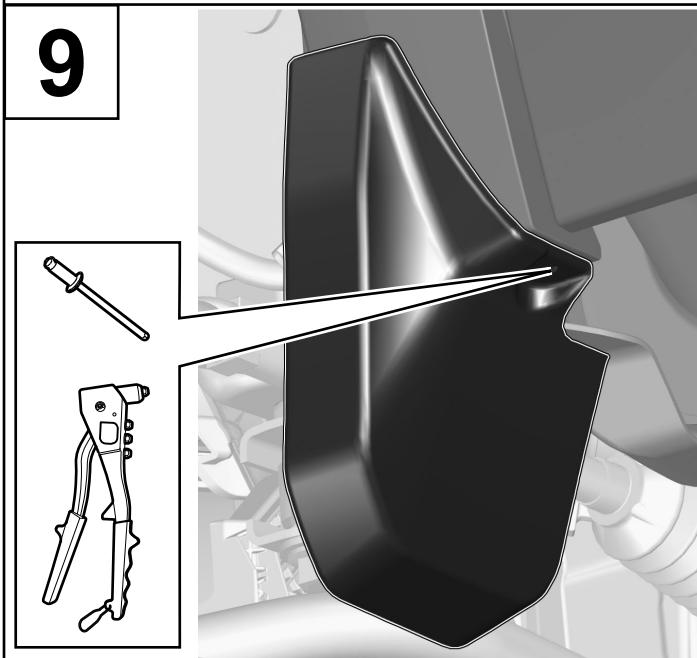

MOKKA (P2Q0)

Splash Guard - Front

NOT: 4113

Ref: 9837944180

*NOTICE DE POSE A USAGE PROFESSIONNEL / LES PHOTOS ET LES DESSINS NE SONT PAS CONTRACTUELS
FITTING INSTRUCTIONS FOR PROFESSIONAL FITTERS / THE PHOTOGRAPHS AND THE DRAWINGS ARE NOT CONTRACTUAL
INSTRUCCIONES DE MONTAJE PARA USO PROFESIONAL / LAS FOTOGRAFÍAS Y LOS DIBUJOS NO SON CONTRACTUALES
MANUAL DE MONTAGEM PARA UTILIZAÇÃO PROFISSIONAL / AS FOTOGRAFIAS E OS DESENHOS NÃO SÃO CONTRATUAIS
MONTAGEANLEITUNG FÜR PROFESSIONNELLEN EINSATZ / DIE FOTOS UND DIE ZEICHNUNGEN SIND UNVERBINDLICH
ISTRUZIONI DI POSA
MONTAGEHANDLEIDING VOOR PROFESSIONEEL GEBRUIK / DE FOTO'S EN DE TEKENINGEN ZIJN NIET CONTRACTUEEL*