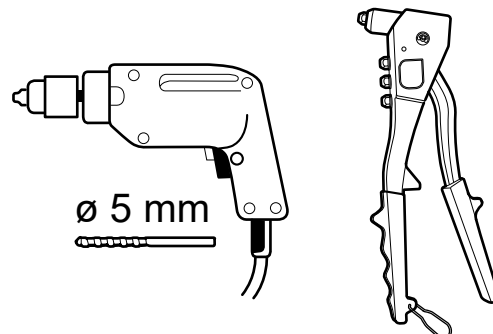

MOKKA (P2Q0)

Splash Guard - Front

NOT: 4113

Ref: 9837944180

*NOTICE DE POSE A USAGE PROFESSIONNEL / LES PHOTOS ET LES DESSINS NE SONT PAS CONTRACTUELS
FITTING INSTRUCTIONS FOR PROFESSIONAL FITTERS / THE PHOTOGRAPHS AND THE DRAWINGS ARE NOT CONTRACTUAL
INSTRUCCIONES DE MONTAJE PARA USO PROFESIONAL / LAS FOTOGRAFÍAS Y LOS DIBUJOS NO SON CONTRACTUALES
MANUAL DE MONTAGEM PARA UTILIZAÇÃO PROFISSIONAL / AS FOTOGRAFIAS E OS DESENHOS NÃO SÃO CONTRATUAIS
MONTAGEANLEITUNG FÜR PROFESSIONNELLEN EINSATZ / DIE FOTOS UND DIE ZEICHNUNGEN SIND UNVERBINDLICH
ISTRUZIONI DI POSA
MONTAGEHANDLEIDING VOOR PROFESSIONEEL GEBRUIK / DE FOTO'S EN DE TEKENINGEN ZIJN NIET CONTRACTUEEL*