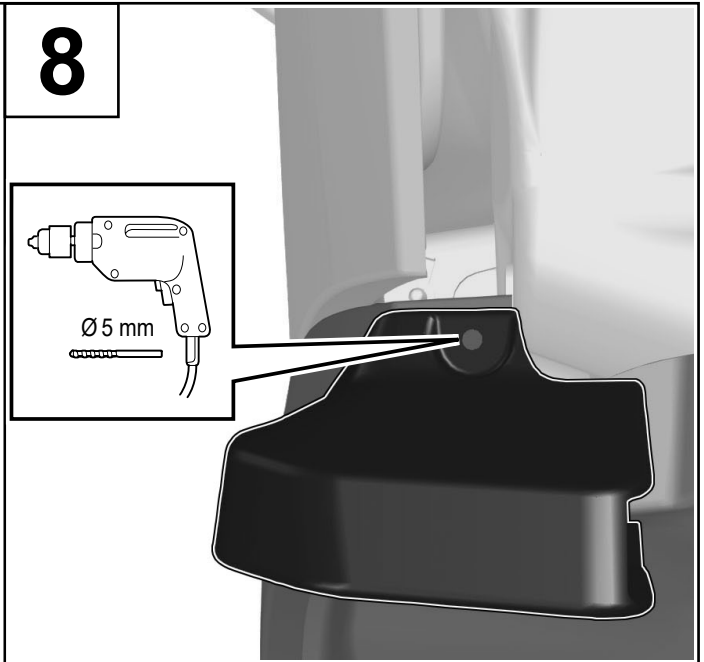

MOKKA (P2Q0)

Splash Guard - Front

NOT: 4113

Ref: 9837944180

*NOTICE DE POSE A USAGE PROFESSIONNEL / LES PHOTOS ET LES DESSINS NE SONT PAS CONTRACTUELS
FITTING INSTRUCTIONS FOR PROFESSIONAL FITTERS / THE PHOTOGRAPHS AND THE DRAWINGS ARE NOT CONTRACTUAL
INSTRUCCIONES DE MONTAJE PARA USO PROFESIONAL / LAS FOTOGRAFÍAS Y LOS DIBUJOS NO SON CONTRACTUALES
MANUAL DE MONTAGEM PARA UTILIZAÇÃO PROFISSIONAL / AS FOTOGRAFIAS E OS DESENHOS NÃO SÃO CONTRATUAIS
MONTAGEANLEITUNG FÜR PROFESSIONNELLEN EINSATZ / DIE FOTOS UND DIE ZEICHNUNGEN SIND UNVERBINDLICH
ISTRUZIONI DI POSA
MONTAGEHANDLEIDING VOOR PROFESSIONEEL GEBRUIK / DE FOTO'S EN DE TEKENINGEN ZIJN NIET CONTRACTUEEL*