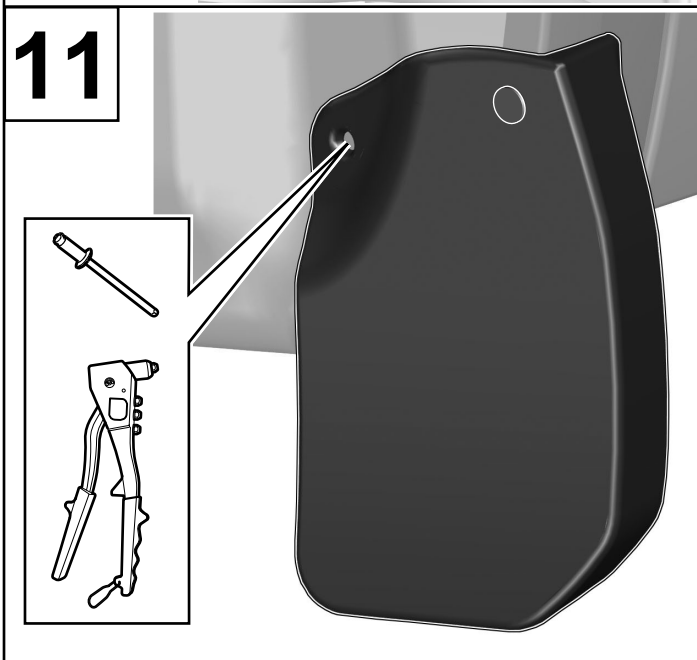

MOKKA (P2Q0)

Splash Guard - Front

NOT: 4113

Ref: 9837944180

*NOTICE DE POSE A USAGE PROFESSIONNEL / LES PHOTOS ET LES DESSINS NE SONT PAS CONTRACTUELS
FITTING INSTRUCTIONS FOR PROFESSIONAL FITTERS / THE PHOTOGRAPHS AND THE DRAWINGS ARE NOT CONTRACTUAL
INSTRUCCIONES DE MONTAJE PARA USO PROFESIONAL / LAS FOTOGRAFÍAS Y LOS DIBUJOS NO SON CONTRACTUALES
MANUAL DE MONTAGEM PARA UTILIZAÇÃO PROFISSIONAL / AS FOTOGRAFIAS E OS DESENHOS NÃO SÃO CONTRATUAIS
MONTAGEANLEITUNG FÜR PROFESSIONNELLEN EINSATZ / DIE FOTOS UND DIE ZEICHNUNGEN SIND UNVERBINDLICH
ISTRUZIONI DI POSA
MONTAGEHANDLEIDING VOOR PROFESSIONEEL GEBRUIK / DE FOTO'S EN DE TEKENINGEN ZIJN NIET CONTRACTUEEL*