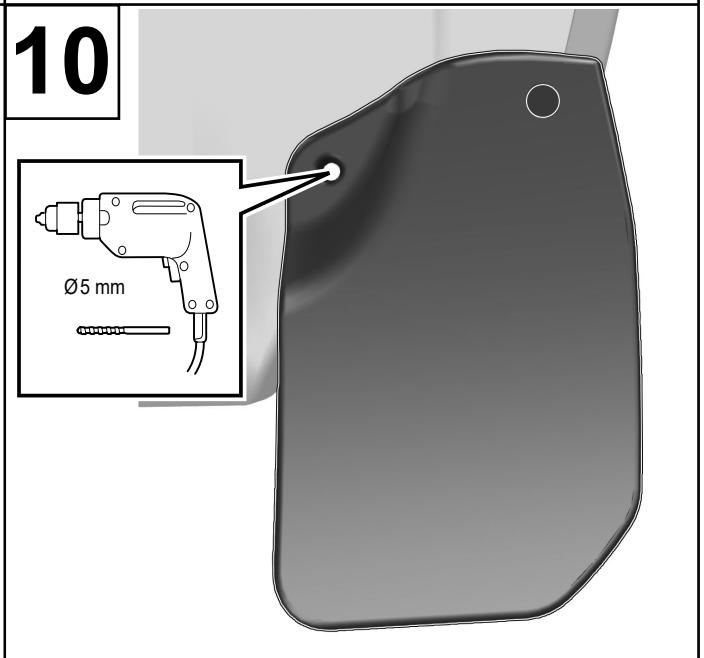

MOKKA (P2Q0)

Splash Guard - Front

NOT: 4113

Ref: 9837944180

*NOTICE DE POSE A USAGE PROFESSIONNEL / LES PHOTOS ET LES DESSINS NE SONT PAS CONTRACTUELS
FITTING INSTRUCTIONS FOR PROFESSIONAL FITTERS / THE PHOTOGRAPHS AND THE DRAWINGS ARE NOT CONTRACTUAL
INSTRUCCIONES DE MONTAJE PARA USO PROFESIONAL / LAS FOTOGRAFÍAS Y LOS DIBUJOS NO SON CONTRACTUALES
MANUAL DE MONTAGEM PARA UTILIZAÇÃO PROFISSIONAL / AS FOTOGRAFIAS E OS DESENHOS NÃO SÃO CONTRATUAIS
MONTAGEANLEITUNG FÜR PROFESSIONNELLEN EINSATZ / DIE FOTOS UND DIE ZEICHNUNGEN SIND UNVERBINDLICH
ISTRUZIONI DI POSA
MONTAGEHANDLEIDING VOOR PROFESSIONEEL GEBRUIK / DE FOTO'S EN DE TEKENINGEN ZIJN NIET CONTRACTUEEL*