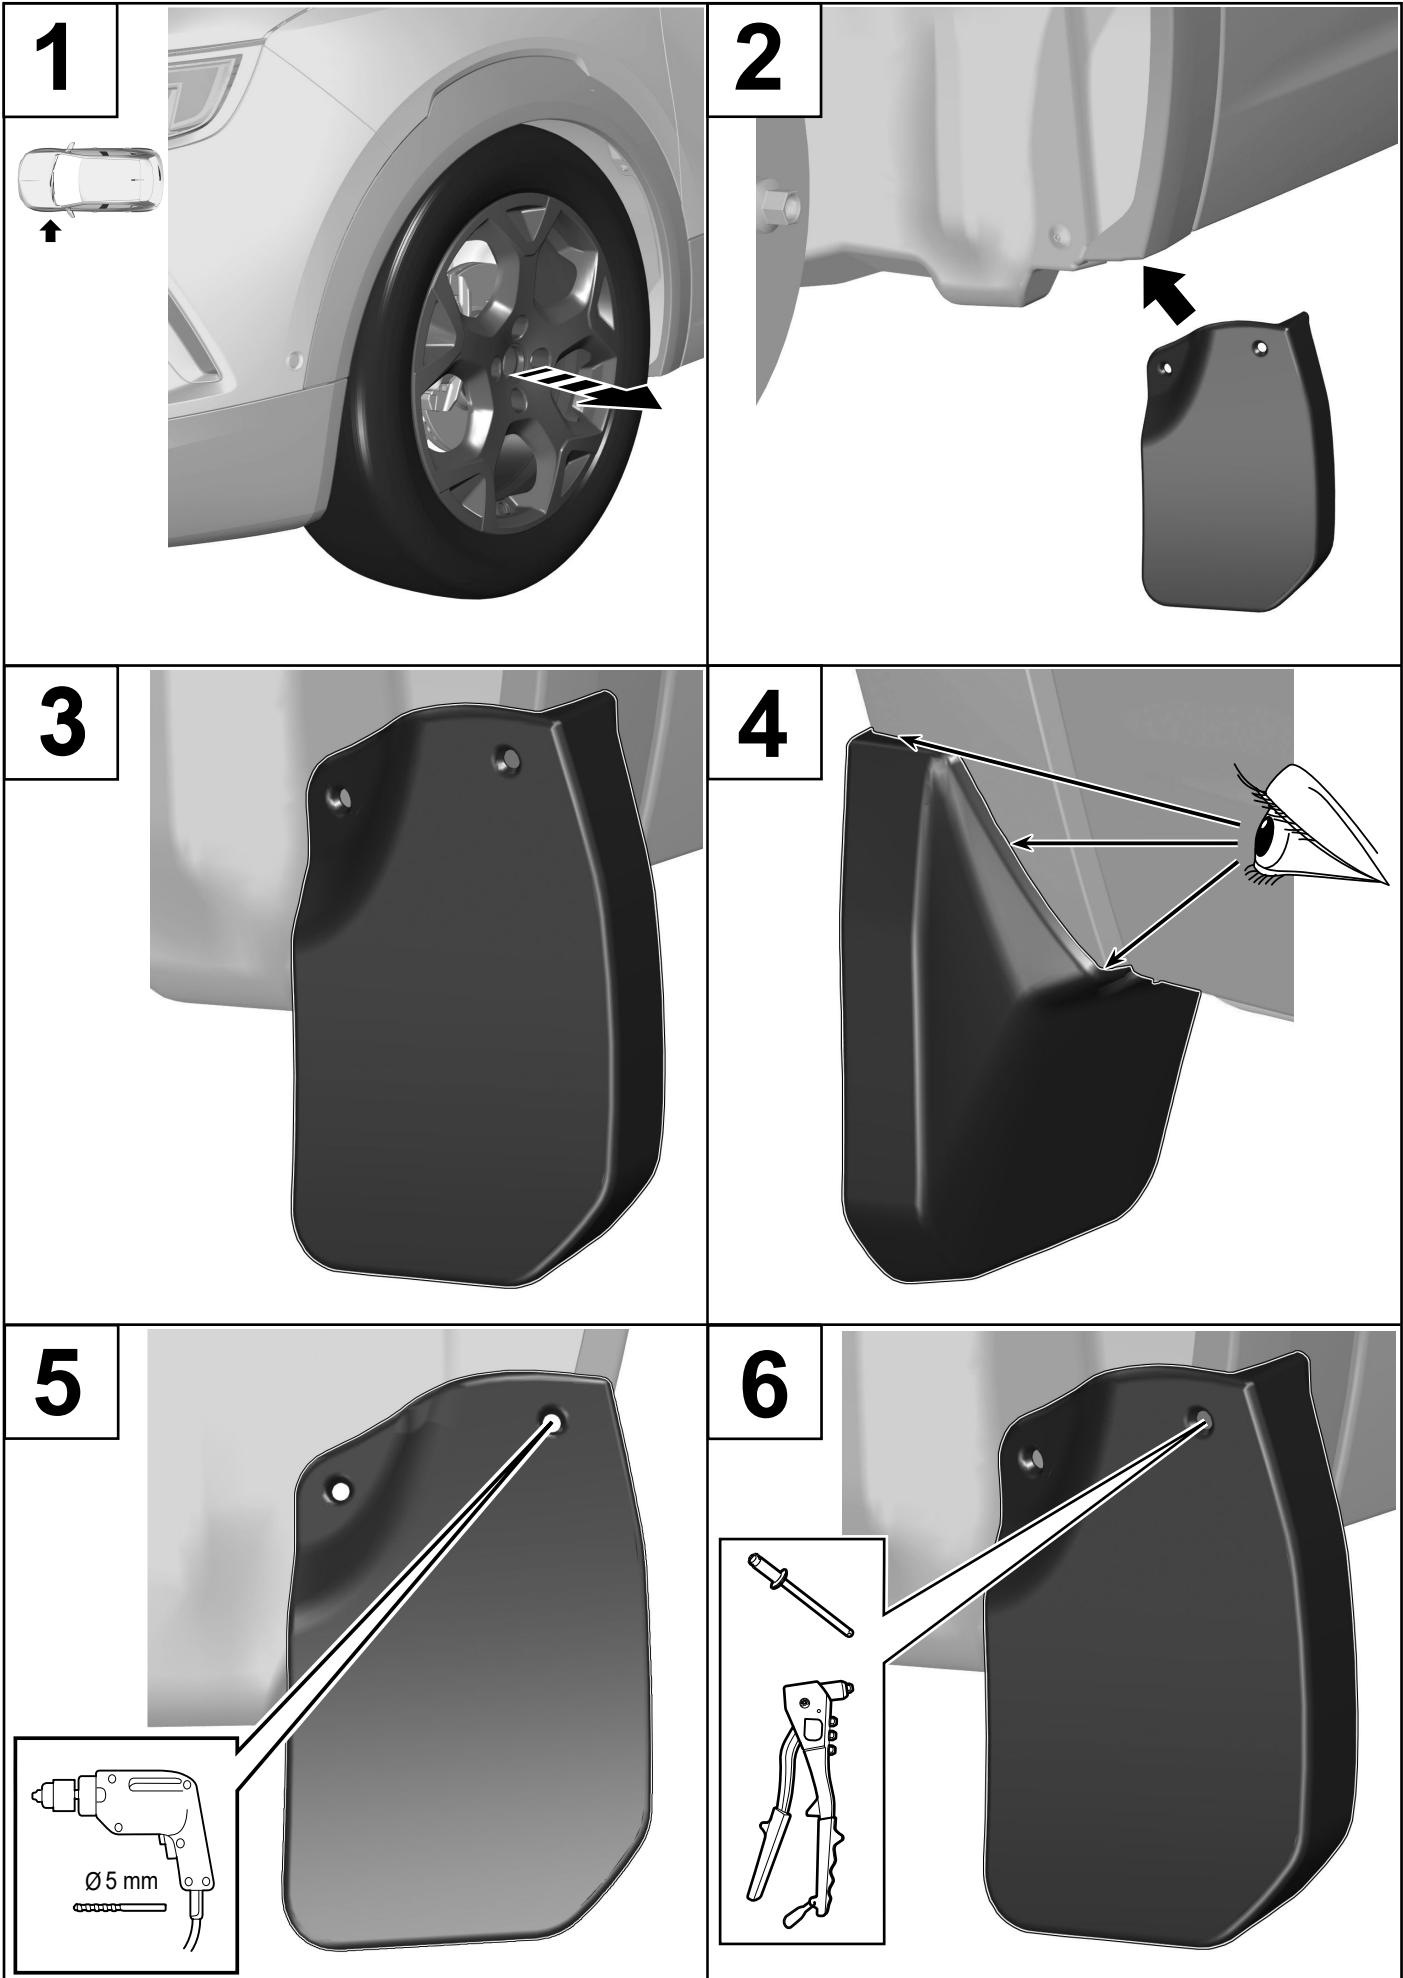

MOKKA (P2Q0)

Splash Guard - Front

NOT: 4113

Ref: 9837944180

*NOTICE DE POSE A USAGE PROFESSIONNEL / LES PHOTOS ET LES DESSINS NE SONT PAS CONTRACTUELS
FITTING INSTRUCTIONS FOR PROFESSIONAL FITTERS / THE PHOTOGRAPHS AND THE DRAWINGS ARE NOT CONTRACTUAL
INSTRUCCIONES DE MONTAJE PARA USO PROFESIONAL / LAS FOTOGRAFÍAS Y LOS DIBUJOS NO SON CONTRACTUALES
MANUAL DE MONTAGEM PARA UTILIZAÇÃO PROFISSIONAL / AS FOTOGRAFIAS E OS DESENHOS NÃO SÃO CONTRATUAIS
MONTAGEANLEITUNG FÜR PROFESSIONNELLEN EINSATZ / DIE FOTOS UND DIE ZEICHNUNGEN SIND UNVERBINDLICH
ISTRUZIONI DI POSA
MONTAGEHANDLEIDING VOOR PROFESSIONEEL GEBRUIK / DE FOTO'S EN DE TEKENINGEN ZIJN NIET CONTRACTUEEL*