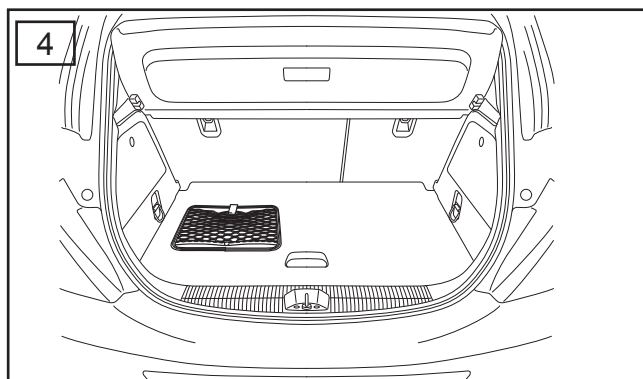

0779638 / 0081062 WaCo 09/2015