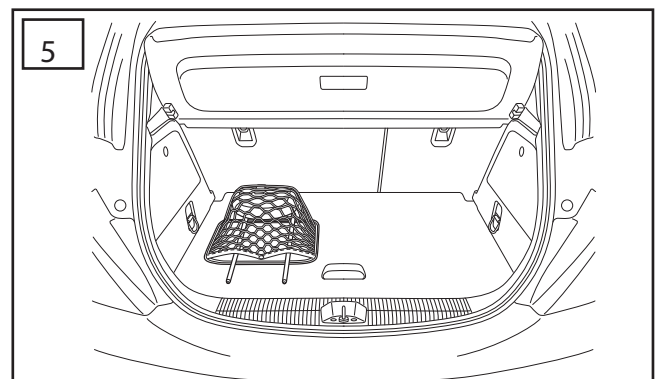

0779638 / 0081062 WaCo 09/2015