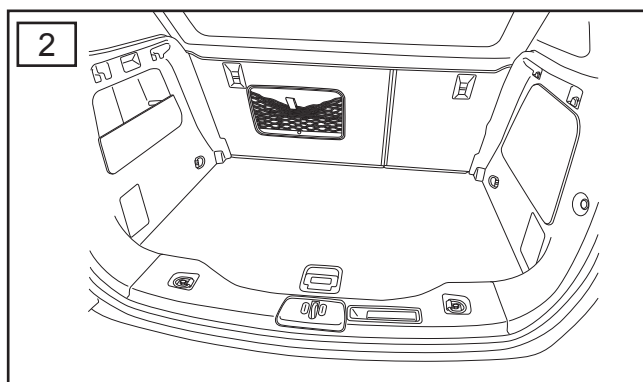

0779638 / 0081062 WaCo 09/2015