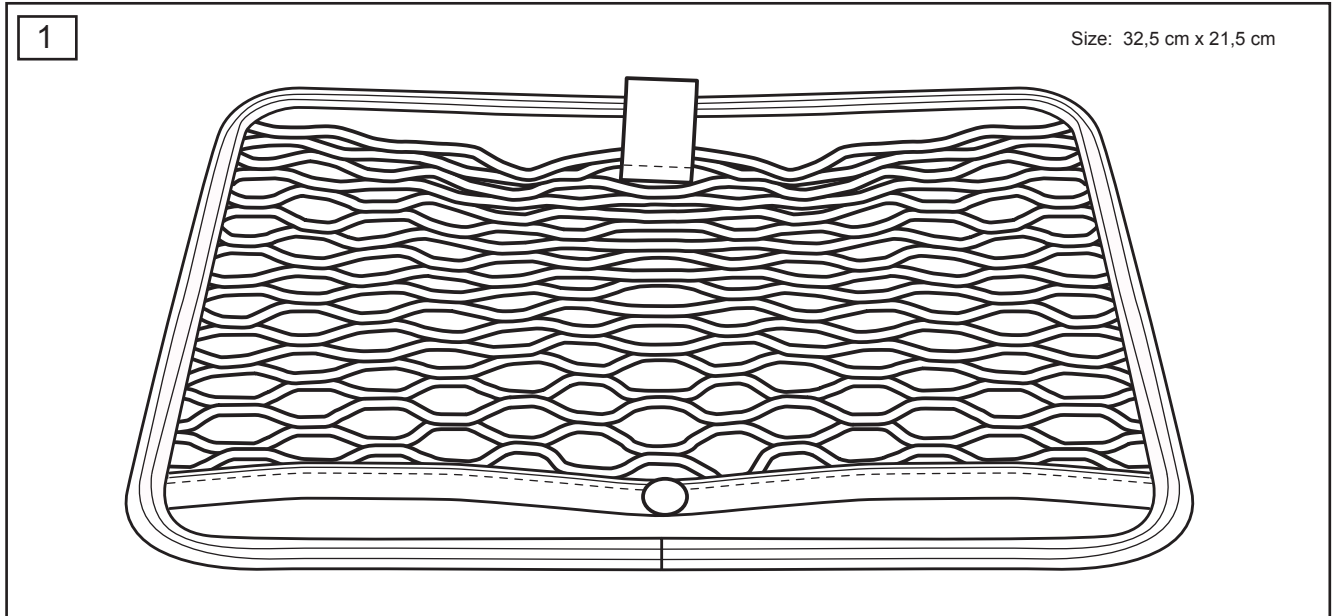

part number: 95599259

95599259

ClimAir®

ar comfort

- D Einbauanleitung
- GB Installation instructions
- F Consignes de montage
- E Instrucciones de montaje
- RUS Инструкция по монтажу и установке

Universal-Gepäcknetz für Teppichboden
Geeignet für alle gängigen Fahrzeugmodelle mit Schlingenteppichboden

Universal luggage net for carpeted floor
Suitable for all commonly found vehicle models with loop-pile carpeting

Nicht für Velour-Teppiche geeignet!
Nur im Kofferraum zu verwenden!

Not for velor carpets!
Only for use in luggage space!

Sehr einfache Montage, ohne Bohren oder Kleben zu befestigen
Das Gepäcknetz ist einfach mit dem Hakenband auf den Schlingenteppich fest an zu drücken

Very easy to install, can be attached without drilling or gluing
Simply press the Velcro band of the luggage net firmly into the carpet