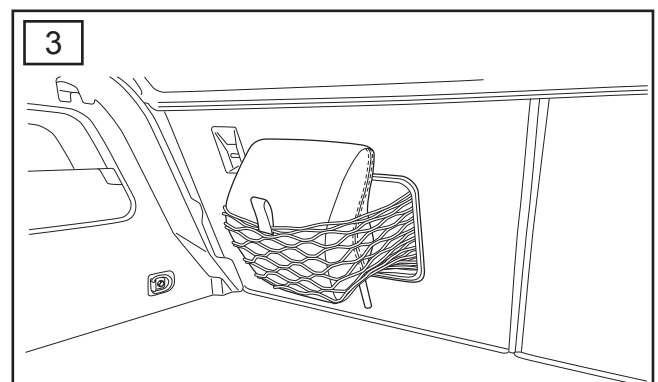

0779638 / 0081062 WaCo 09/2015