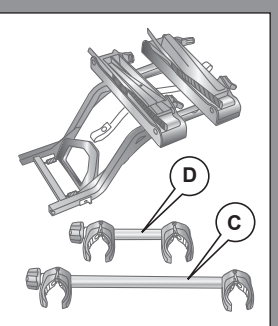

→ Check NEW UPDATES → [www.ifz-berlin.de](http://www.ifz-berlin.de)

Opel / Vauxhall  
P - J / SW

Astra Sports Tourer

Zafira Tourer

part number: 13308261

2x M8x16 (8.8)

2x M6x12 (8.8)

2x 8,4x24x2

1 2x

2 1x

2 1x

1x

M6x12 → 8Nm  
M8x16 → 20Nm

1 - 9

10 - 13

1 - 9