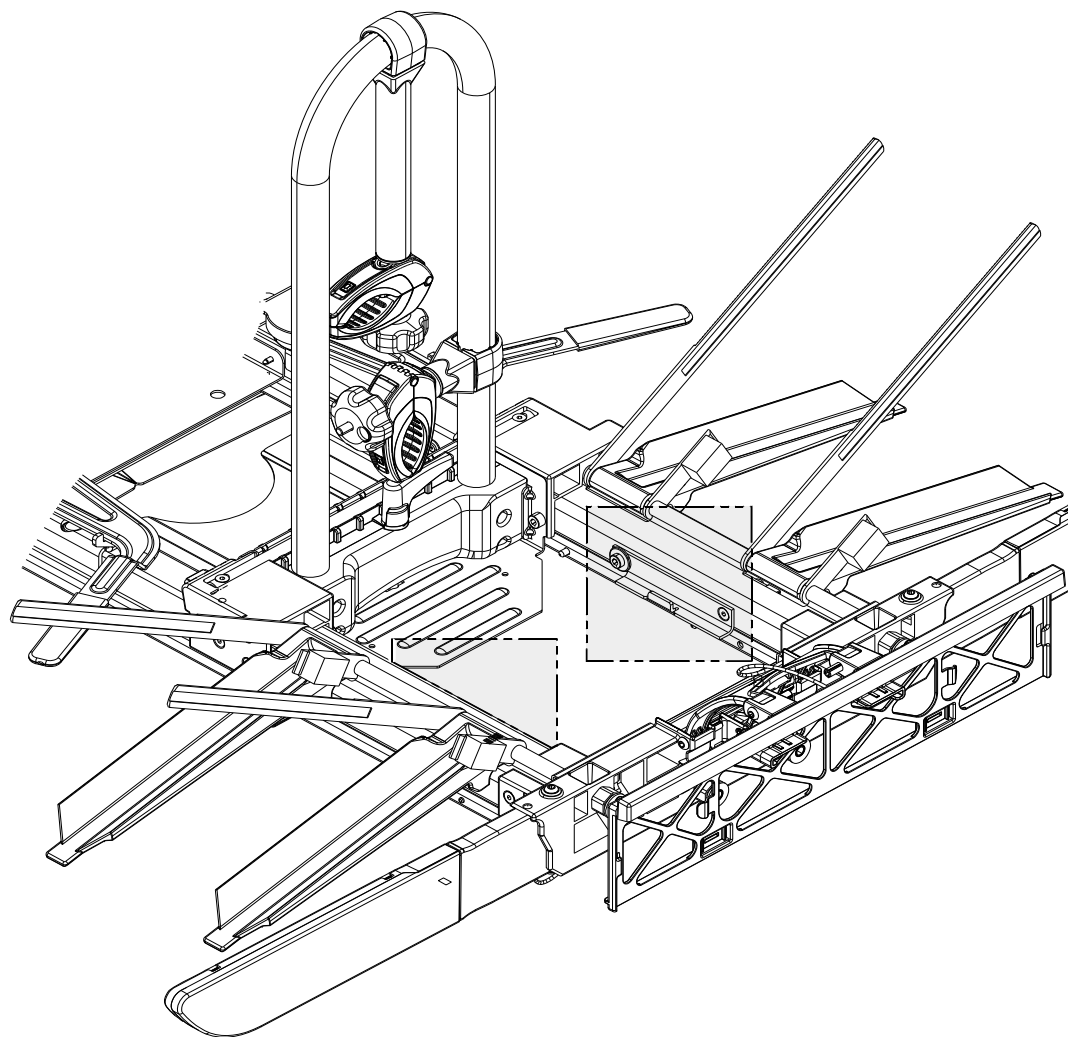

→ Check NEW UPDATES → [www.ifz-berlin.de](http://www.ifz-berlin.de)

Opel / Vauxhall  
P - J / SW

Astra Sports Tourer

Zafira Tourer

part number: 13308261

2x M8x16 (8.8)

2x M6x12 (8.8)

2x 8,4x24x2

1 2x

2 1x

2 1x

1x

M6x12 → 8Nm  
M8x16 → 20Nm

1 - 9

10 - 13

1 - 9