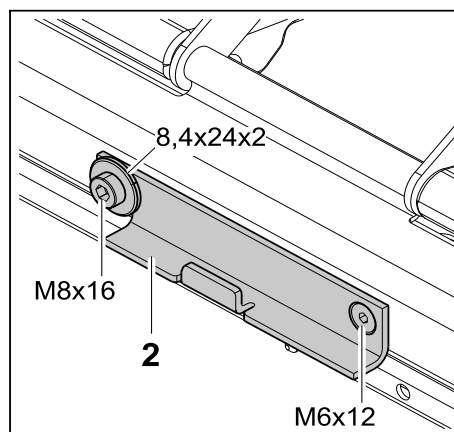

→ Check NEW UPDATES → [www.ifz-berlin.de](http://www.ifz-berlin.de)

Opel / Vauxhall  
P - J / SW

Astra Sports Tourer

Zafira Tourer

part number: 13308261

2x M8x16 (8.8)

2x M6x12 (8.8)

2x 8,4x24x2

1 2x

2 1x

2 1x

1x

M6x12 → 8Nm  
M8x16 → 20Nm

1 - 9

10 - 13

1 - 9