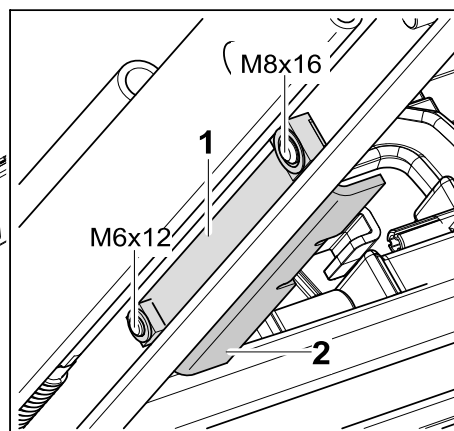

→ Check NEW UPDATES → [www.ifz-berlin.de](http://www.ifz-berlin.de)

Opel / Vauxhall  
P - J / SW

Astra Sports Tourer

Zafira Tourer

part number: 13308261

2x M8x16 (8.8)

2x M6x12 (8.8)

2x 8,4x24x2

1 2x

2 1x

2 1x

1x

M6x12 → 8Nm  
M8x16 → 20Nm

1 - 9

10 - 13

1 - 9