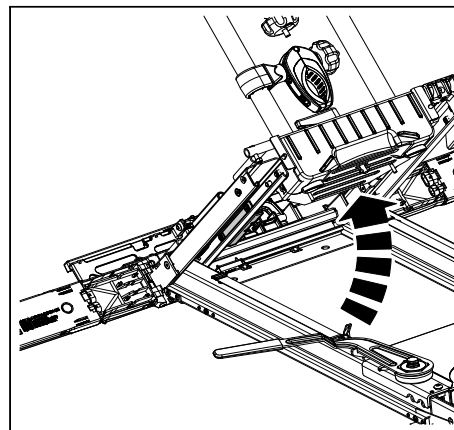

→ Check NEW UPDATES → [www.ifz-berlin.de](http://www.ifz-berlin.de)

Opel / Vauxhall  
P - J / SW

Astra Sports Tourer

Zafira Tourer

part number: 13308261

2x M8x16 (8.8)

2x M6x12 (8.8)

2x 8,4x24x2

1 2x

2 1x

2 1x

1x

M6x12 → 8Nm  
M8x16 → 20Nm

1 - 9

10 - 13

1 - 9